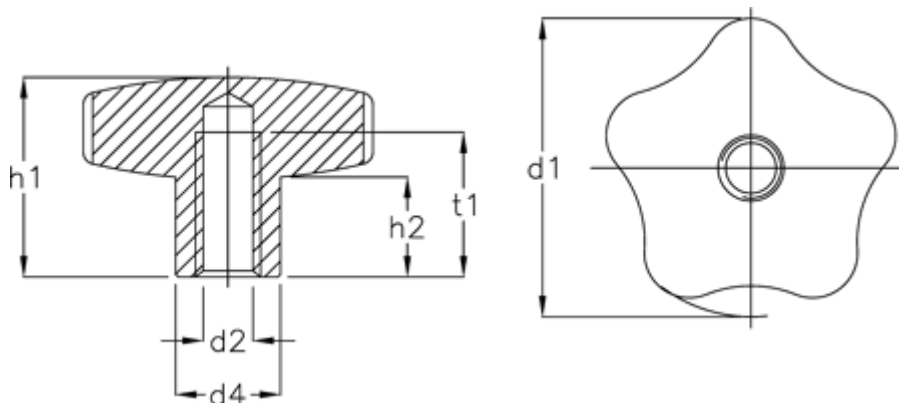

Data Sheet

Article number: 20546466

Description: E+G Hand knob GN 5336-50-M 8-E-PL

Measures

d1	= 50
d2	= M8
d4	= 19
H1	= 32
H2	= 16.0
t1 min.	= 18